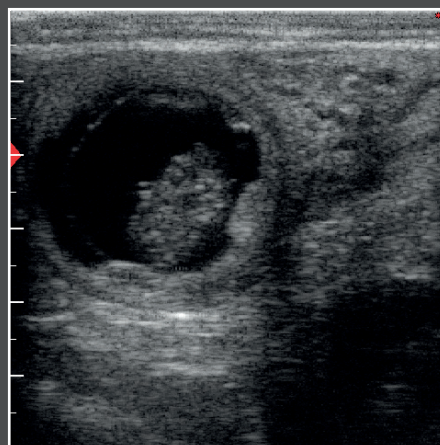

Accessoires

Les lunettes OLED

DRAMIŃSKI
CARE AND SHARE **app**

Application Android

Extension de la sonde
rectale linéaire pour les bovins

Extension de la sonde
rectale linéaire pour les ovins

Images diagnostiques