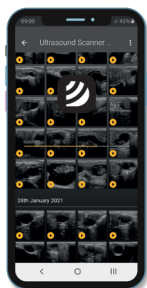

iScan mini

Expect more. Use mini

Échographe **iScan mini**

iScan mini est la réponse à la voix des vétérinaires travaillant sur le terrain. Il est léger, facile à utiliser, il assure une image d'excellente qualité et il est à peine plus grand que votre téléphone portable ! Il s'agit d'un outil essentiel pour tout vétérinaire de bovins laitiers ou de bovins à viande.

Choisissez entre une image composée de 128, et 256 lignes, ajustez la vitesse appropriée taux de rafraîchissement et résolution.

ÉCRAN ET LUNETTES

Utilisez l'écran intégré ou les lunettes OLED. L'image sera toujours claire et contrastée.

Application

- Diagnostic du système reproducteur
- Confirmation et suivi de la gestation
- Détermination du sexe du fœtus
- Détermination de l'âge du fœtus
- Mesure de l'épaisseur des tissus gras
- Examen échographique des poumons
- et plein d'autres

Accessoires

Les lunettes OLED

DRAMIŃSKI
CARE AND SHARE **app**

Application Android

Extension de la sonde
rectale linéaire pour les bovins

Extension de la sonde
rectale linéaire pour les ovins

Images diagnostiques