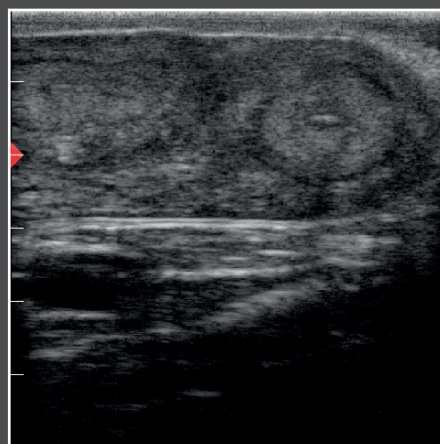

Cornes utérines