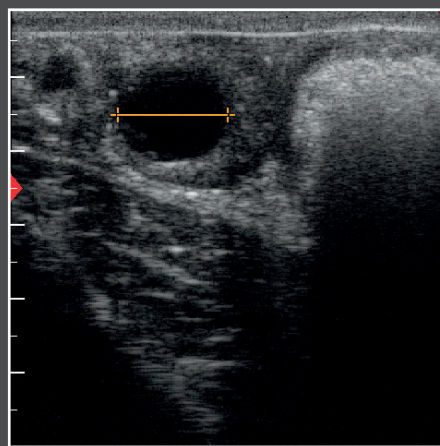

Ovaire - mesure