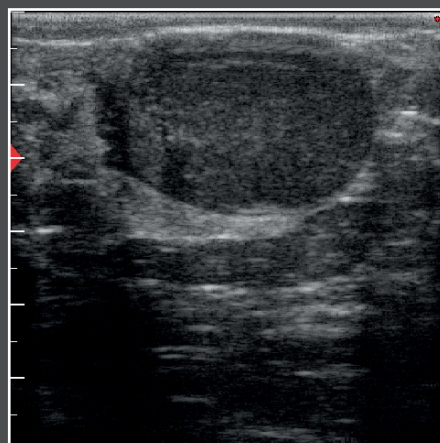

Corpus jaune